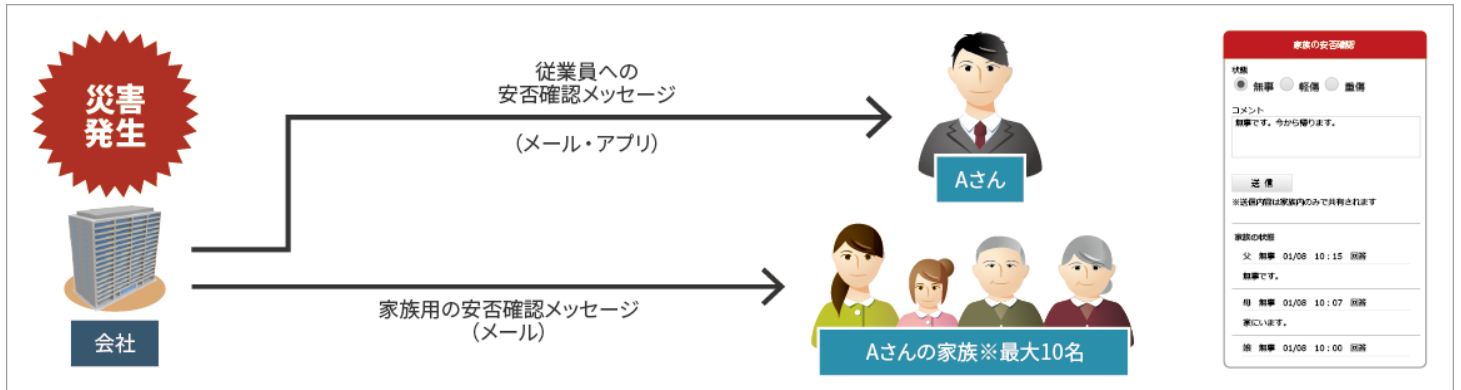

オプション機能 ①

家族の安否確認

従業員 1 名につき、10 名まで家族のメールアドレスを登録できます。災害時に従業員と同時に家族にも安否確認メッセージを配信します。家族の回答内容は、会社は一切閲覧することができず、その家族内のみで共有されます。

オプション機能 ②

気象自動配信

予め設定した条件に基づき、気象庁が発表する注意報・警報・特別警報を自動で配信します。配信したい気象情報だけを指定することも可能です。

企業様では、以下のような配信設定が多いようです。

- 特別警報 = 対象地域の従業員にのみ配信
- 警報 = 管理部門にのみ配信

☐ 特別警報   ☐ 警報   ☐ 注意報

☐ 暴風雪特別警報	☐ 暴風雪警報	☐ 大雨注意報	☐ 洪水注意報	☐ 着氷注意報
☐ 大雨特別警報	☐ 大雨警報	☐ 大雪注意報	☐ 高潮注意報	☐ 着雪注意報
☐ 暴風特別警報	☐ 洪水警報	☐ 風雪注意報	☐ 濃霧注意報	☐ その他の注意報
☐ 大雪特別警報	☐ 暴風警報	☐ 雷注意報	☐ 乾燥注意報	
☐ 波浪特別警報	☐ 大雪警報	☐ 強風注意報	☐ なだれ注意報	
☐ 高潮特別警報	☐ 波浪警報	☐ 波浪注意報	☐ 低温注意報	
	☐ 高潮警報	☐ 融雪注意報	☐ 霜注意報	

メッセージ
スケジュール・掲示板

警報発表 (自動配信)

警報が発表されました。

【気象警報・注意報情報 ○年○月○日○時○分】

○○市
発表：大雪警報