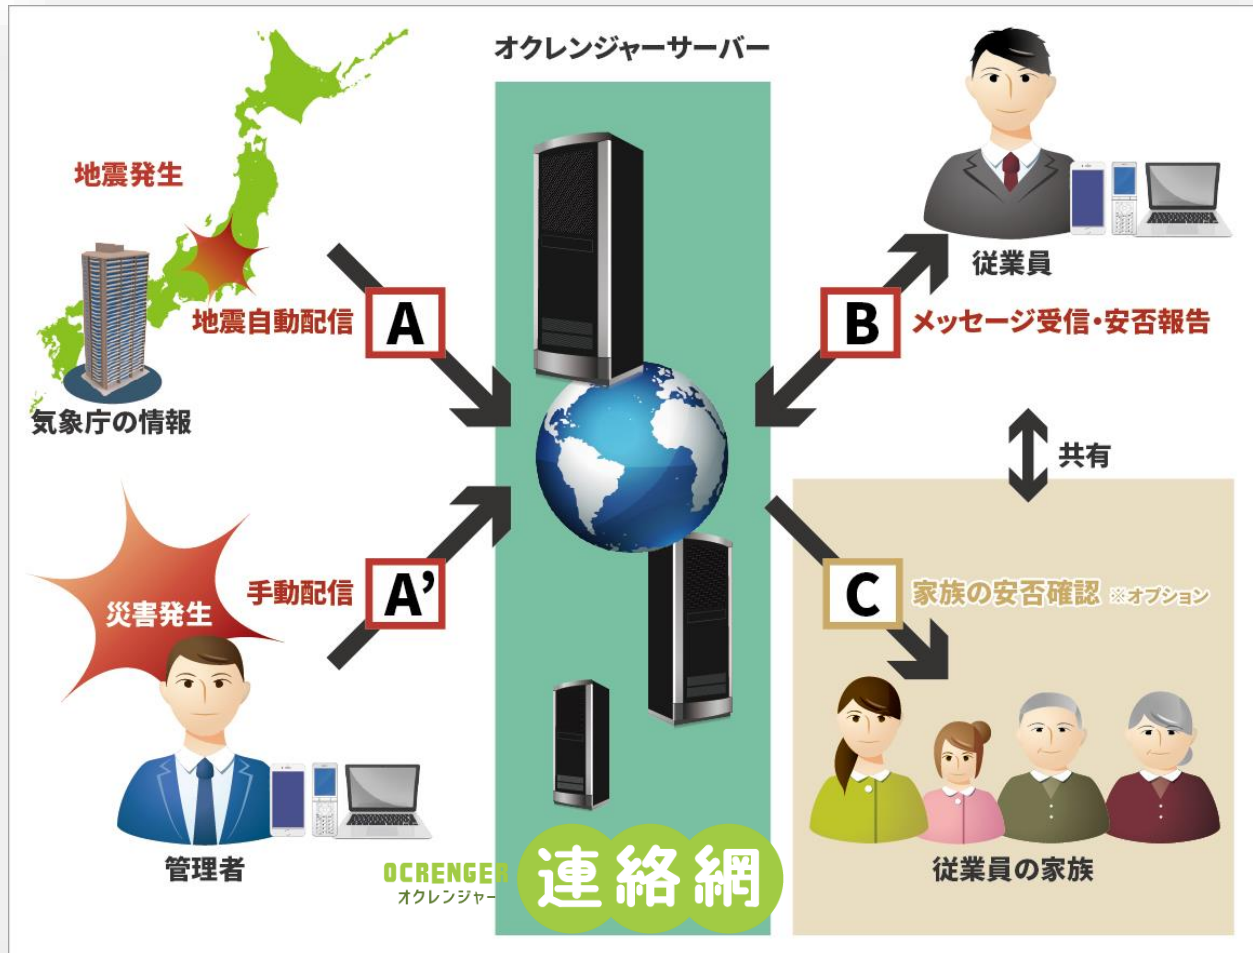

災害時に「つながる」を実現したアプリ

学校向け
安否確認サービス
もあります！

学校向け『メール連絡網』の決定版！

OCRENGER
オクレンジャー

連絡網

オクレンジャーとは？

10周年を迎えた信頼と豊富な実績のシステム

オクレンジャーは、
2006年からサービスの提供を行っている
一斉メッセージ配信システムです。
シリーズの主格となる『安否確認サービス』は、
全国の企業、教育機関の他、医療機関、
公的機関、自治体等の幅広いジャンルの
お客様にご利用頂いています。

豊富な
実績!

利用団体 (敬称略)

全国教育機関 **450**校

企業・医療・官公庁

株式会社豊田自動織機
株式会社スクウェア・エニックス
株式会社はとバス
日本医師会
長野県立病院機構 (本部、5病院)
法務省関連施設 23施設

オクレンジャー安否確認サービスの仕組み

大規模災害やその他不測の緊急事態が発生した際、自動または手動で対象地域の従業員とその家族(※オプション)に安否確認メッセージを配信します。

PC、スマホ、フィーチャーフォンのいずれかで、クラウド上のオクレンジャーにアクセスし、メッセージを配信したり、その結果を確認します。インターネット環境があれば、学校の外からでも配信、結果確認が可能です。

- 日常の連絡
- 緊急連絡
- アンケート
- 安否確認

『スクール安心プラン』では、大規模地震が発生した際に、気象庁の地震情報と連動して自動で安否確認メッセージが配信されます。
※配信条件(震度、地域等、メッセージ内容)を事前に設定します。