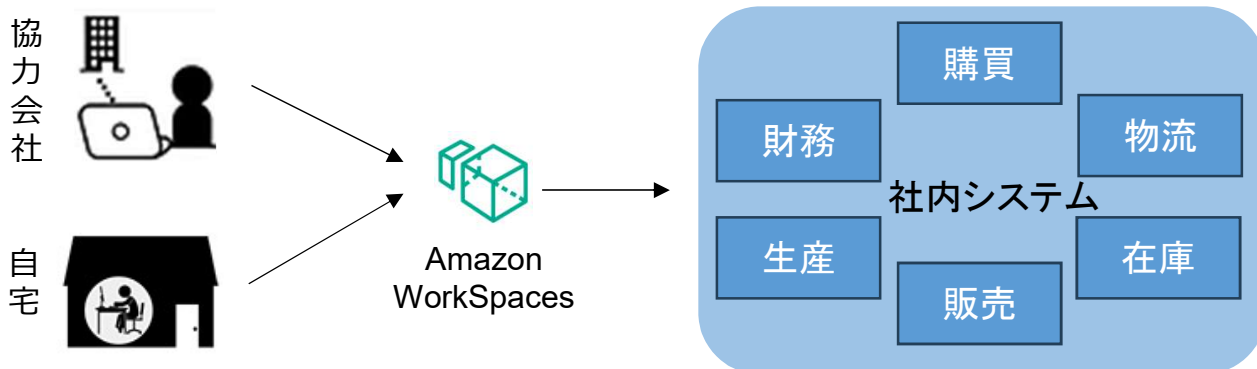

テレワークソリューション

在宅勤務、モバイルワーク等の「テレワーク」の導入率は年々高まっています。テレワークの導入するには、ITを活用した情報の共有化、セキュリティ対策を講じた環境構築が不可欠です。

お客様の要望、利用用途により、最適なリモート環境をご提案いたします。

【Amazon WorkSpacesを活用したセキュアなテレワーク環境】

サテライトオフィス、自宅、協力会社などのインターネット接続可能な場所から、セキュアに社内システムへアクセス可能です。