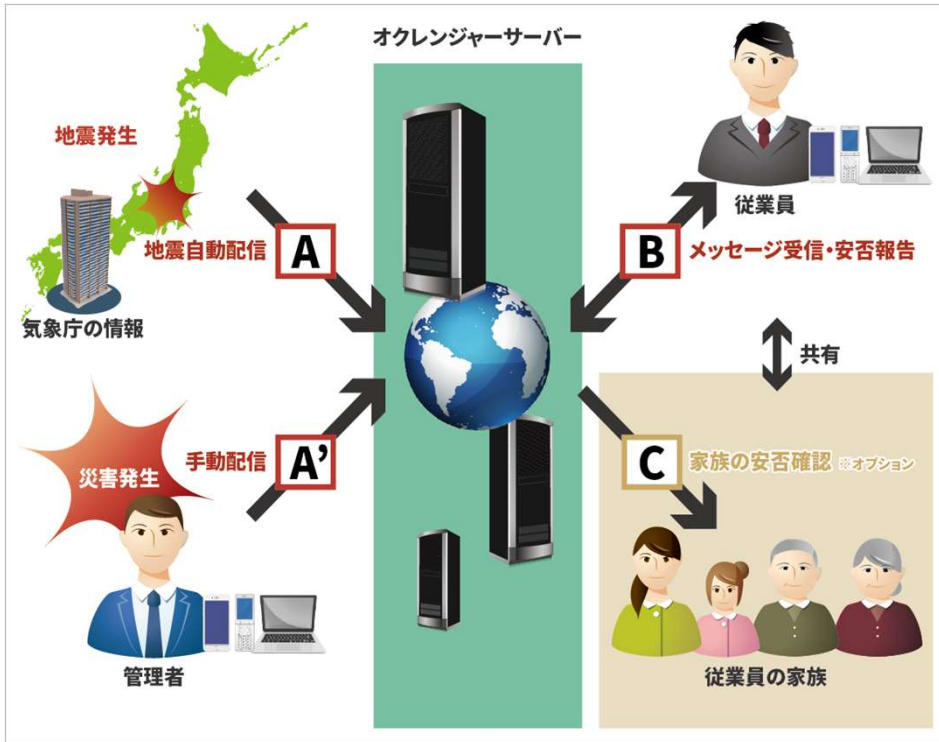

安否確認ソリューション

- ◆ 安否確認システム「オクレンジャー」を利用した通報サービス

テレワークソリューション

- ◆ リモートアクセスツール RemoteView、AWS Workspacesを利用した社内へのアクセス

バックアップソリューション

Arcserve UDPの新機能によりランサムウェア等でバックアップデータを狙ってくる攻撃者にも対処することが可能です。

【近年の手口】

業務系サーバーのみならず、同一ネットワーク上にあるバックアップディスクまでも暗号化されて身代金を要求されるケースがあります。

スクリプトなどからバックアップディスクも暗号化し、復旧（リストア）自体ができなくなります。

【Arcserve UDP 8.0 でバックアップデータを狙う攻撃者にも対処】

新機能により。ランサムウェアのエクスペローラやスクリプトから容易にアクセスできないセキュアなデータストアの実現が可能となります。

データストアを構成するフォルダとして隠しボリューム内のフォルダを利用すれば、そのフォルダへは Windows のエクスペローラ上には表示されず、スクリプトなどから単純なパス指定でアクセスすることができなくなるため、攻撃者により復旧ポイントに不正アクセスされるリスクを軽減することができます。

安否確認ソリューション

※緊急連絡網・安否確認システム オクレンジャー

大規模災害やその他不測の緊急事態が発生した際、自動または手動で対象地域の従業員とその家族(※オプション)に安否確認メッセージを配信します。 ※1名(ID)単位での契約が可能です。

主な標準機能

- ◆地震配信
- ◆津波自動配信
- ◆専用アプリ受信
- ◆メール受信
- ◆自動集計
- ◆掲示板
- ◆自動集計

気象系オプション

- ◆気象自動配信
- ◆記録的短時間大雨情報
- ◆土砂災害警戒情報
- ◆指定河川洪水予報
- ◆熱中症警戒アラート