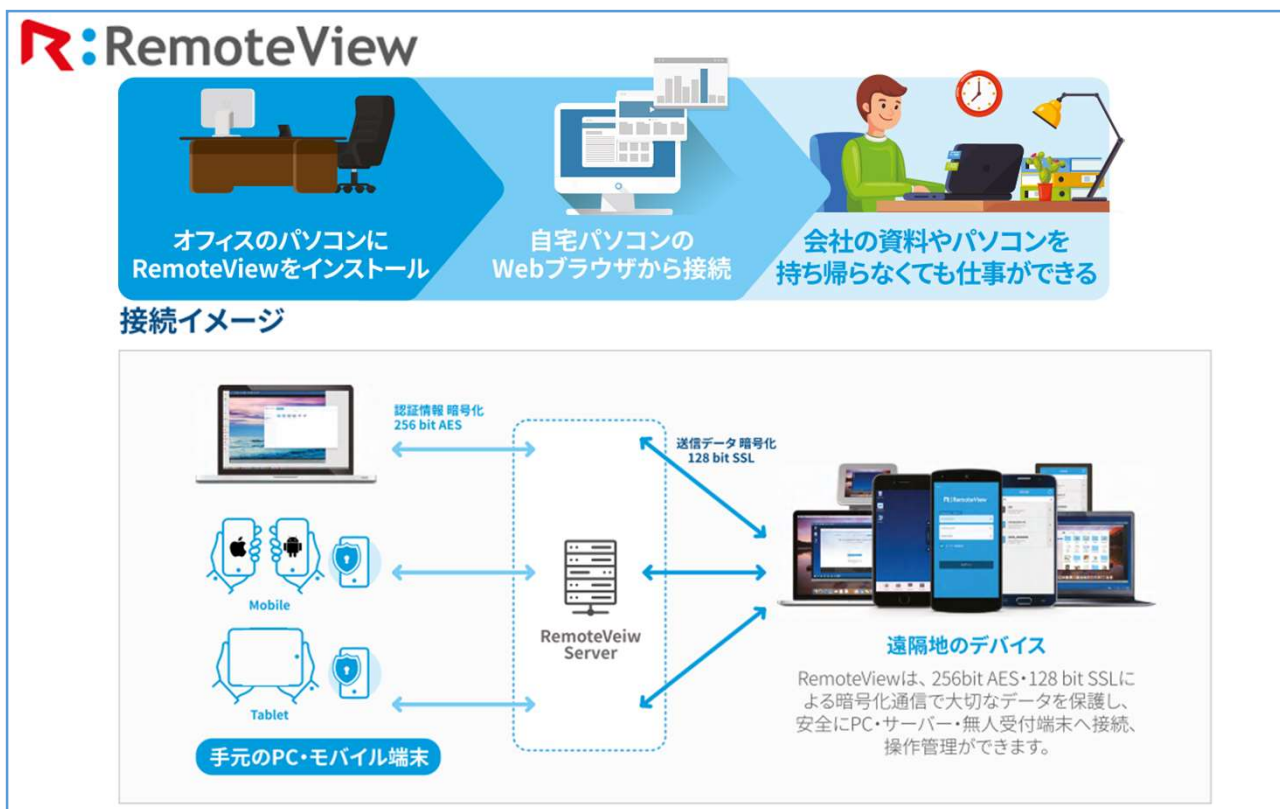

【導入が簡単なRemoteViewを利用したテレワーク環境】