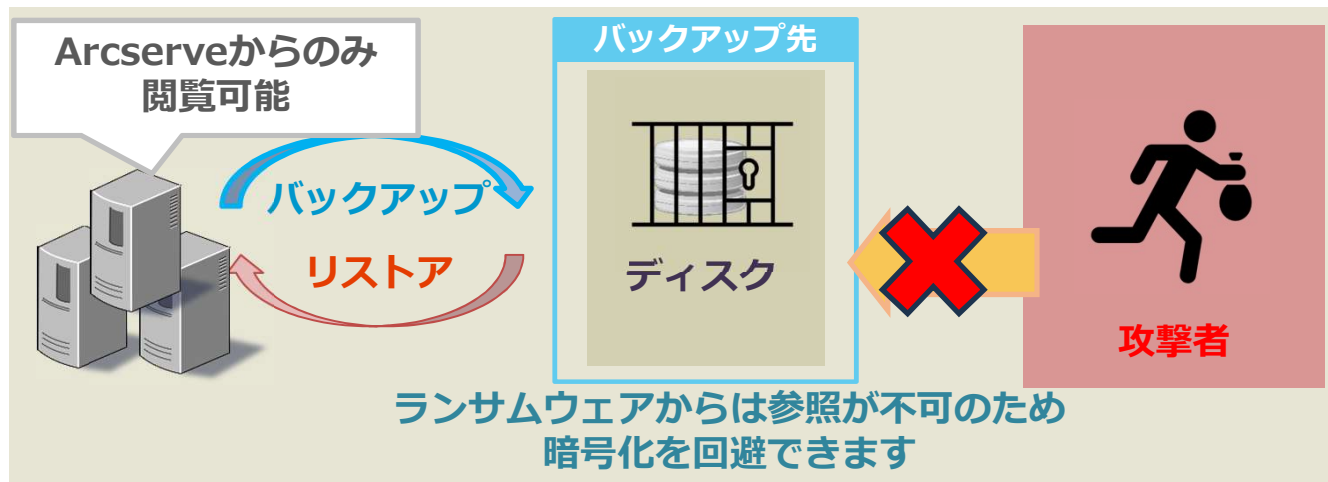

安否確認ソリューション

- ◆ 安否確認システム「オクレンジャー」を利用した通報サービス

テレワークソリューション

- ◆ リモートアクセスツール RemoteView、AWS Workspacesを利用した社内へのアクセス

バックアップソリューション

Arcserve UDPの新機能によりランサムウェア等でバックアップデータを狙ってくる攻撃者にも対処することが可能です。

【近年の手口】

業務系サーバーのみならず、同一ネットワーク上にあるバックアップディスクまでも暗号化されて身代金を要求されるケースがあります。

スクリプトなどからバックアップディスクも暗号化し、復旧（リストア）自体ができなくなります。

【Arcserve UDP 8.0 でバックアップデータを狙う攻撃者にも対処】

新機能により。ランサムウェアのエクスペローラやスクリプトから容易にアクセスできないセキュアなデータストアの実現が可能となります。

データストアを構成するフォルダとして隠しボリューム内のフォルダを利用すれば、そのフォルダへは Windows のエクスペローラ上には表示されず、スクリプトなどから単純なパス指定でアクセスすることができなくなるため、攻撃者により復旧ポイントに不正アクセスされるリスクを軽減することができます。