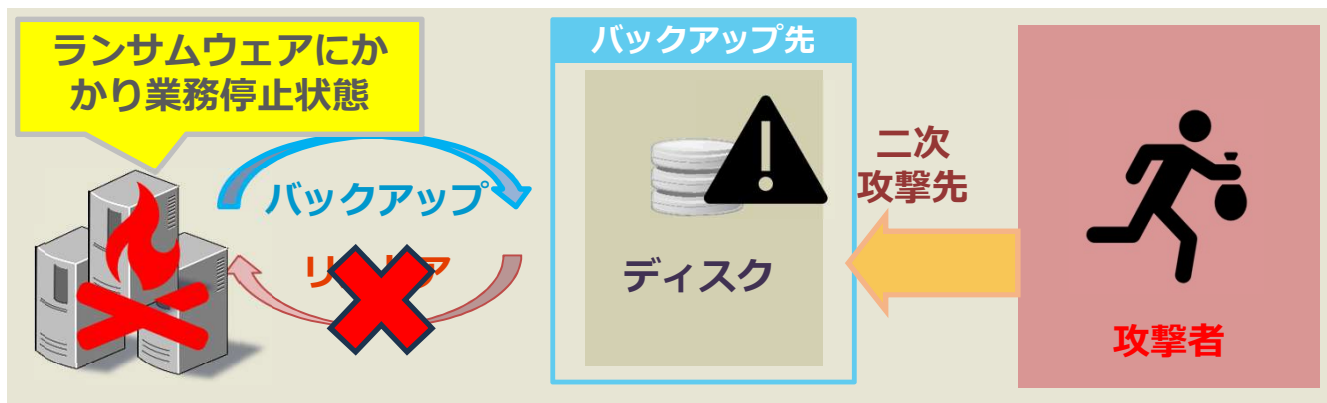

安否確認ソリューション

- ◆ 安否確認システム「オクレンジャー」を利用した通報サービス

テレワークソリューション

- ◆ リモートアクセスツール RemoteView、AWS Workspacesを利用した社内へのアクセス

バックアップソリューション

Arcserve UDPの新機能によりランサムウェア等でバックアップデータを狙ってくる攻撃者にも対処することが可能です。

【近年の手口】

業務系サーバーのみならず、同一ネットワーク上にあるバックアップディスクまでも暗号化されて身代金を要求されるケースがあります。